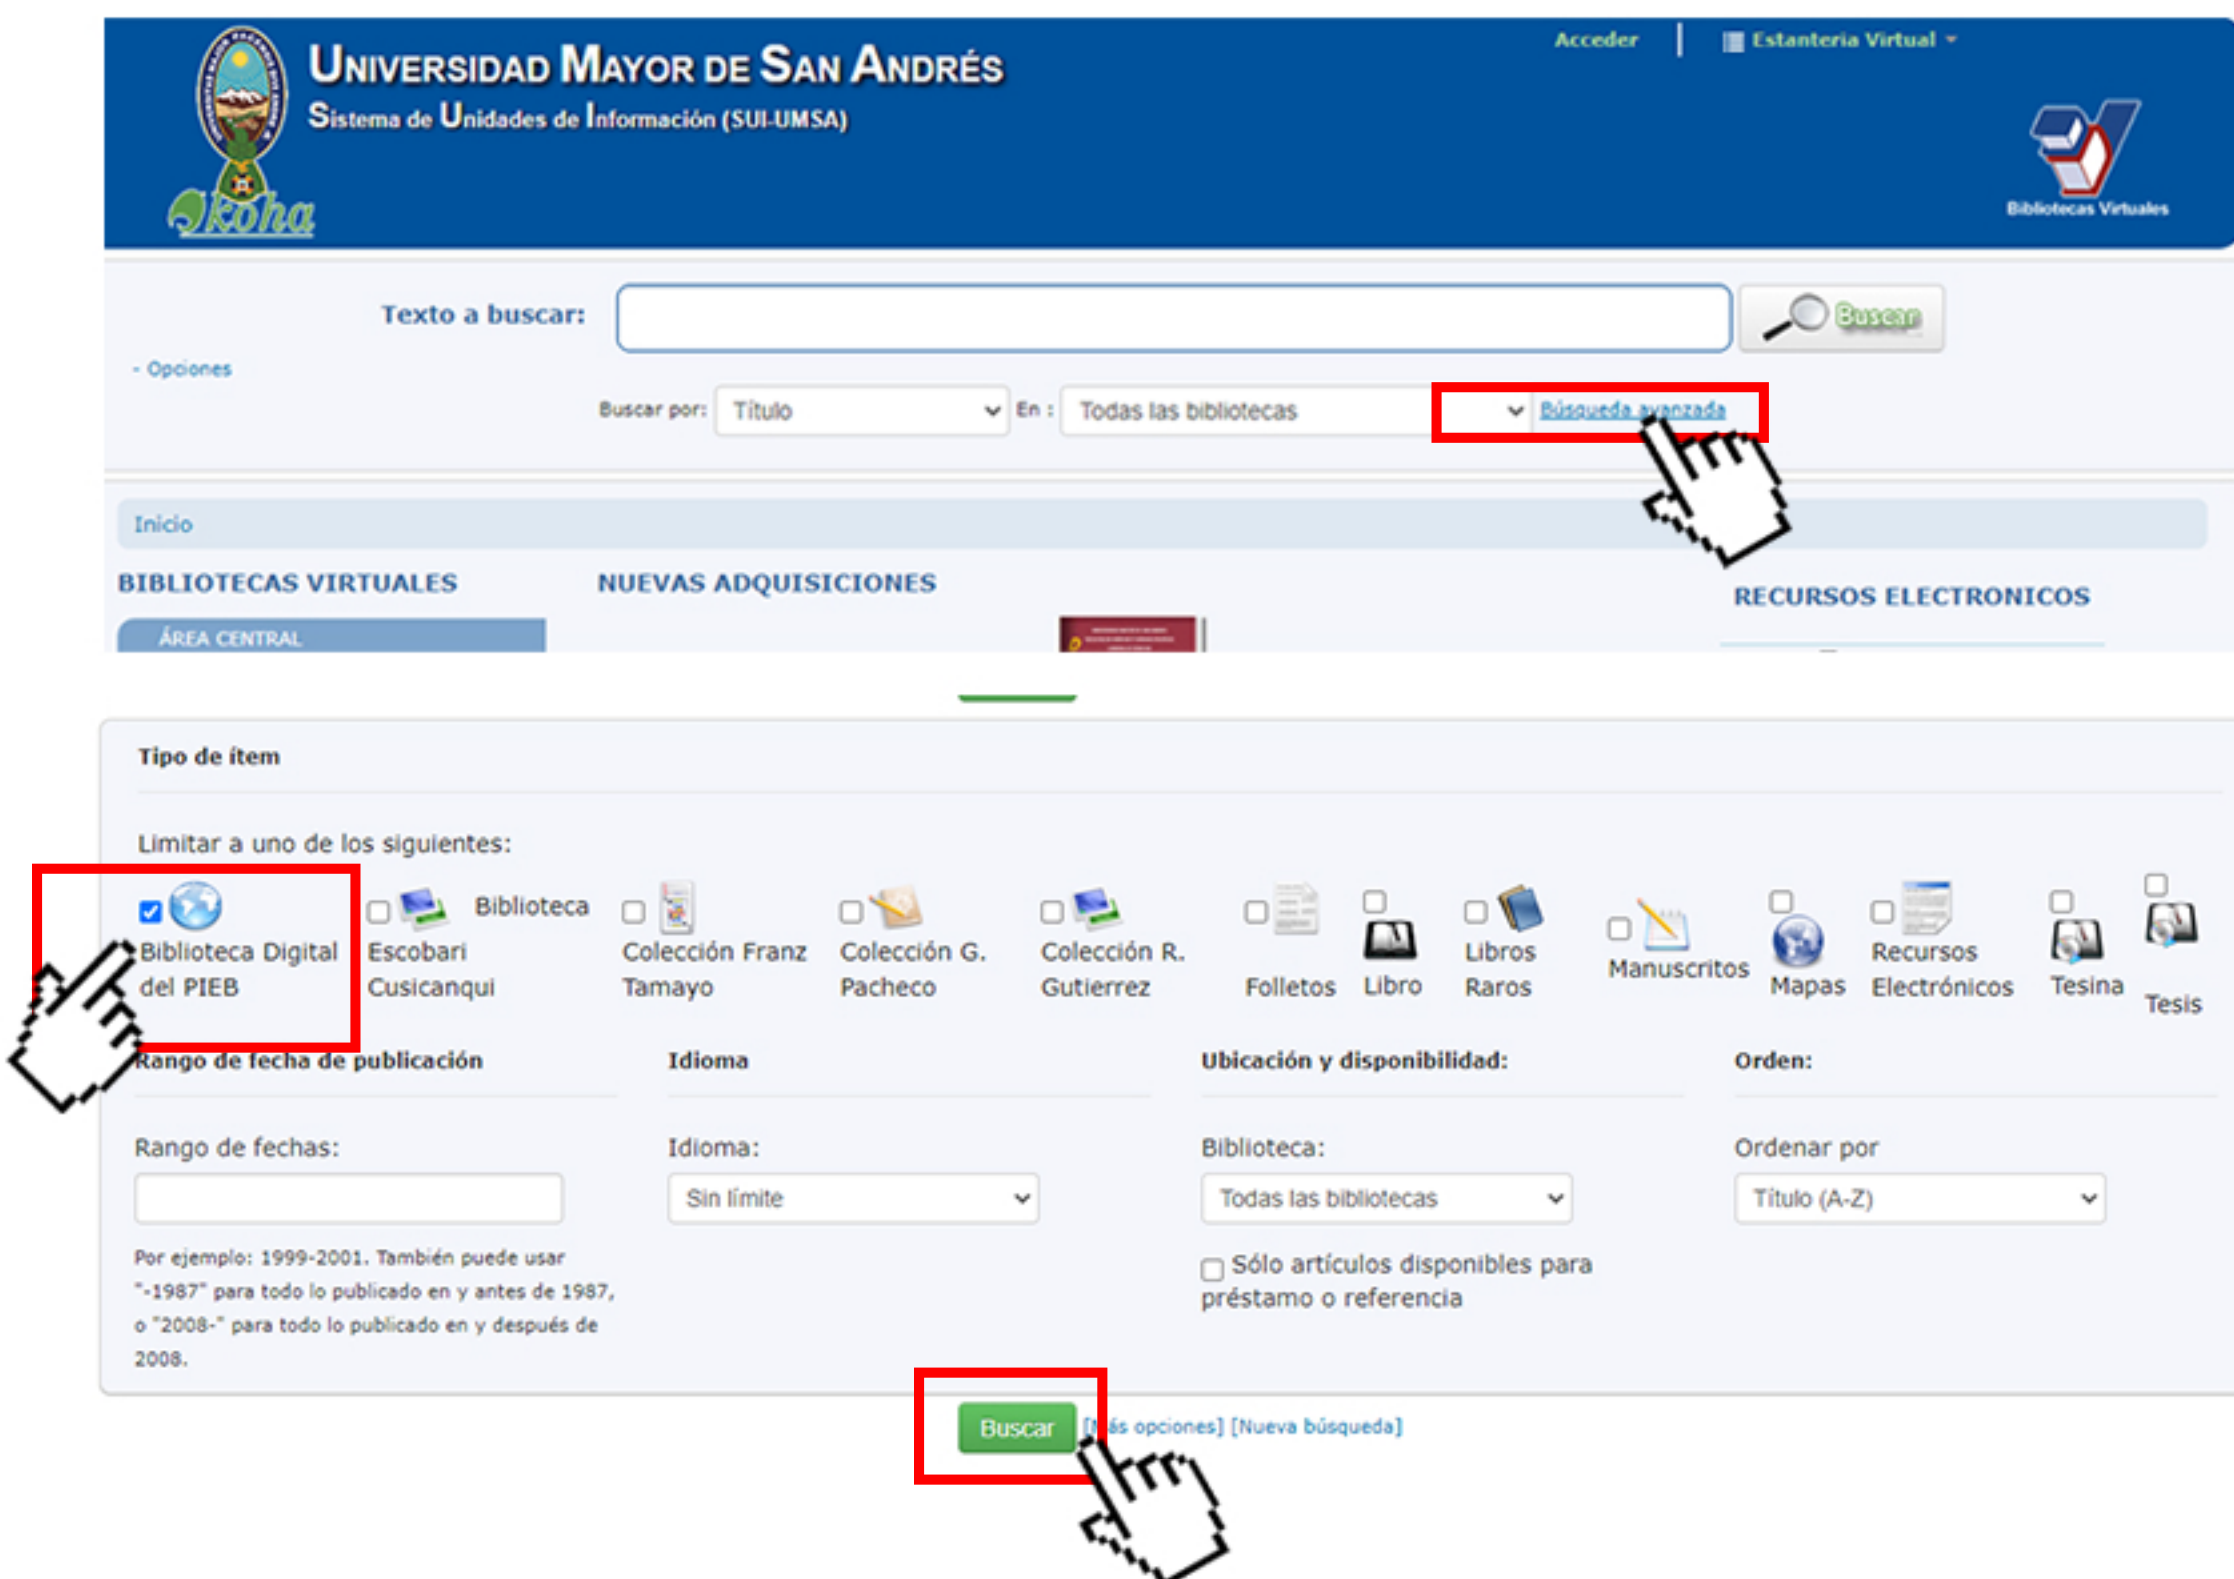

# Pautas para ingresar a la Biblioteca Digital del PIEB

1 Ingresa al link: bibliotecas.umsa.bo

2 Haz "click" en el botón de búsqueda avanzada, marca la casilla de Biblioteca Digital del PIEB, dirige el cursor al botón de buscar (color verde), que se encuentra en la parte inferior de la ventana.

3 Una vez dentro estarás list@ para buscar los libros digitales de tu interés.

Escanea el código QR para poder acceder directamente a la Biblioteca Digital del PIEB