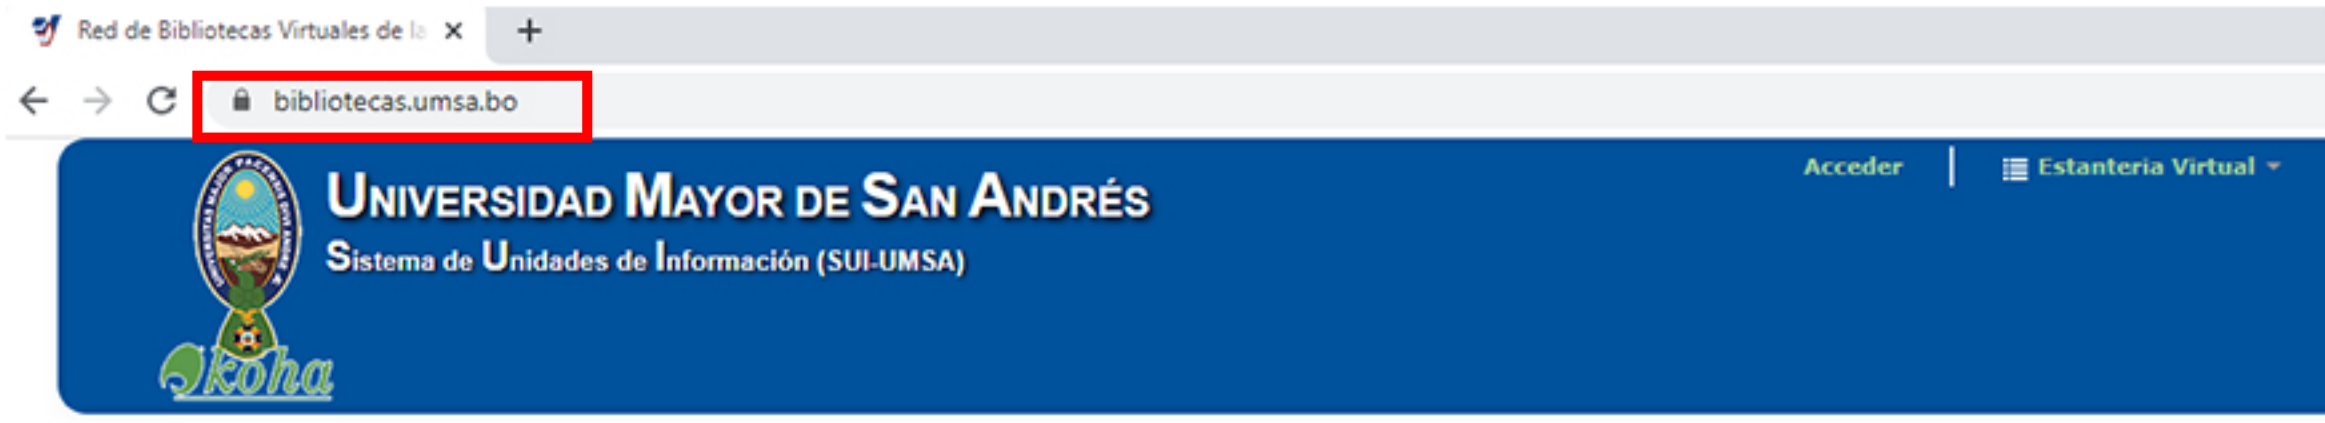

# Pautas para ingresar a la Biblioteca Digital del PIEB

1 Ingresa al link: bibliotecas.umsa.bo

2 Haz "click" en el botón de búsqueda avanzada, marca la casilla de Biblioteca Digital del PIEB, dirige el cursor al botón de buscar (color verde), que se encuentra en la parte inferior de la ventana.

3 Una vez dentro estarás list@ para buscar los libros digitales de tu interés.

Escanea el código QR para poder acceder directamente a la Biblioteca Digital del PIEB